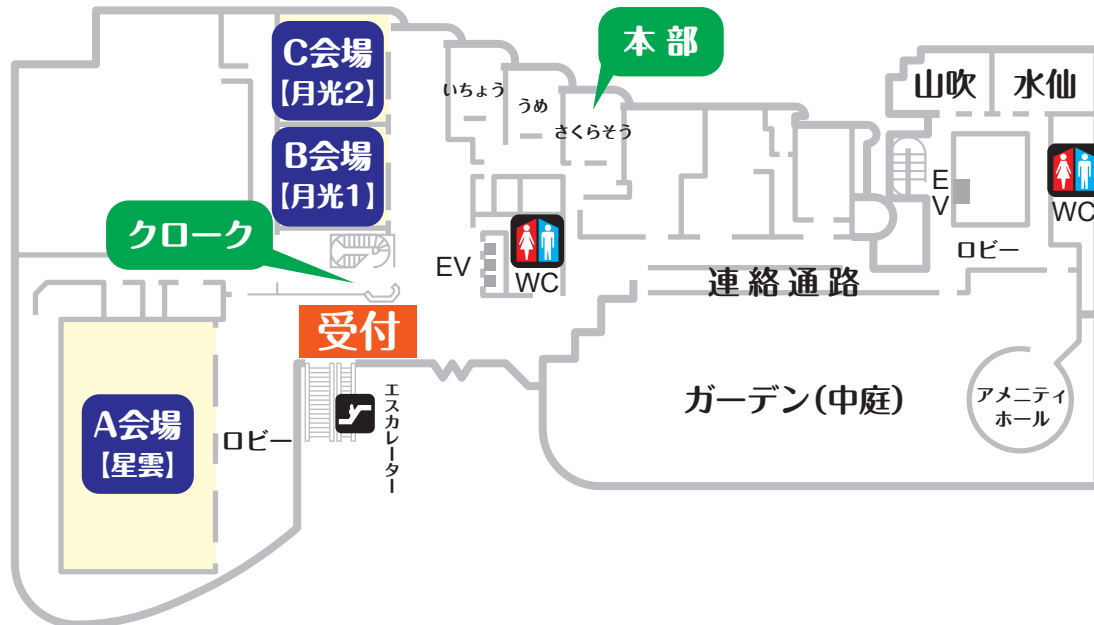

本館 北

東館 1F

本館 1F

東館 2F

立体駐車場

花せんり
(和レストラン)

アンソレイユ
(レストラン)

エスカレーター
2Fロビーへ

フォンテ
(ラウンジ)

EV
WC

南玄関

椿 五月

EV
ロビー
WC

F会場
[銀河]

本館 2F

東館 3F

本館 3F