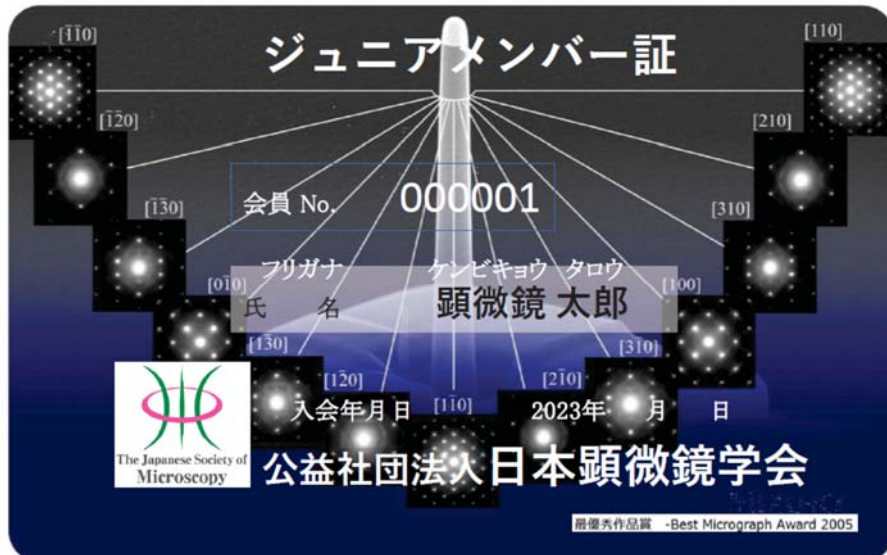

A (無地)

B (ミクロ ハヤブサ)

C (結晶に咲く一輪の花)

D (Panorama Diffraction Pattern)

E (準結晶の花火)

F (マウスの肝臓/透過電顕像)

G (マウスの腎臓/走査電顕像)

H (マウスの腎臓/透過電顕像)